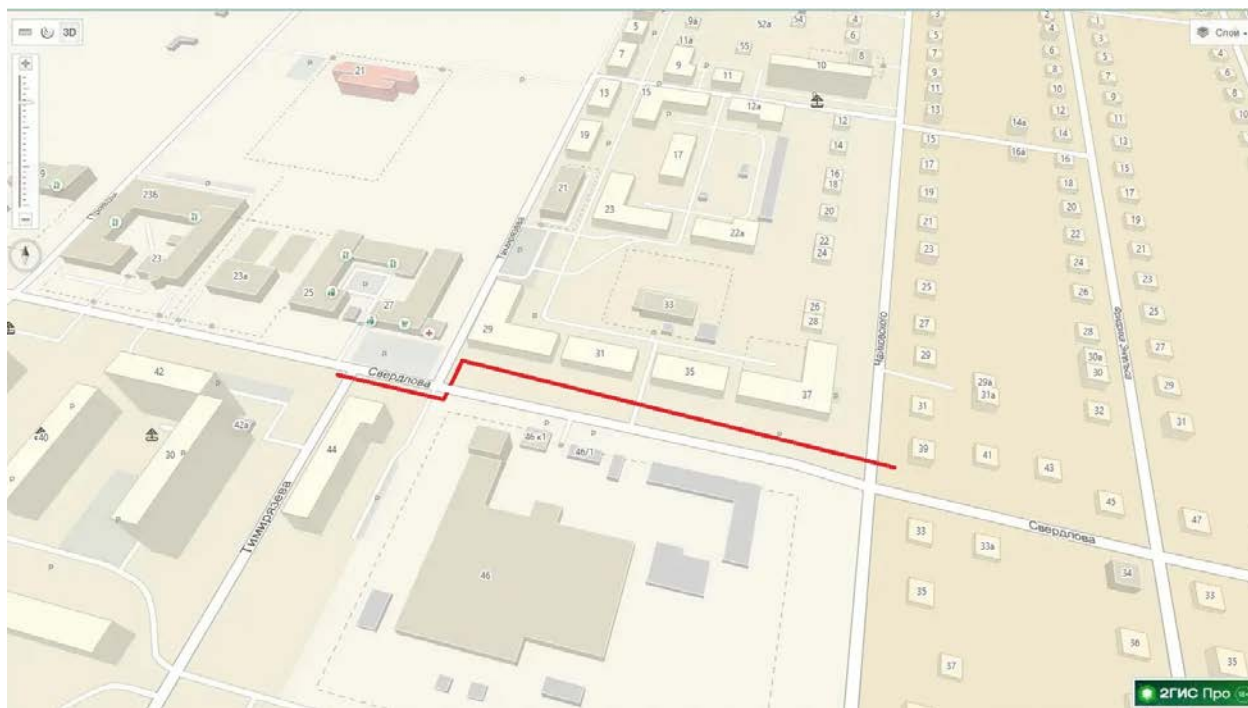

Схемы плановых ремонтов 2026:

!!1) Ул. Свердлова 44- ул. Чайковского (частный сектор)

Ул. Свердлова д.№ 44,46(Хлебозавод)

Ул. Чайковского д.№

1,3,5,6,7,8,9,10,11,13,15,17,19,21,27,29,31,31а,33,33а,35,37,39,41,43,
43а,45,45а,47,49,51,53,55,57,57а.

Ул. Вагутина д.№ 51,53,55,57,59,61,63,65,67,69,71,73,75

Ул. 7 ноября

1,2,3,4,5,6,7,8,9,10,11,12,13,14,15,16,17,18,19,20,21,22,23,24,25,26,27,28,29,30,
31,32,33,34,35,36,37,38,39,40,41,42,43,44,45,46,47,48,49,50,51,52,53,54,55,56,5
6а,57,59

ул. Лесная 2,2а,20

ул. Свердлова 39,41,43,45,47,49,51,53,55,57,59,61,62,64,79,81,83

ул. Тельмана 60,62,64,66,68,70,72,74,76,78,80

ул. Ильича 61,63,65,67,69,71,73

!!2) От проспекта Вагоностроителей 15 до улицы Бажова стр.5

Пр-т Вагоностроителей 15,19 Бажова 9,7,5(военкомат),11, Держинского 30,30А(гаражи), 28 (1/2 дома),32,34

!!3) От проспекта Вагоностроителей 19 по проспекту Держинского до Ильича 31 (сквер)

Пр-т Вагоностроителей 19(пр-т Дзержинского 36), пр-т Дзержинского 43,37,35,33,33А (Дет./ком.),31(Ривьера), Ильича 31